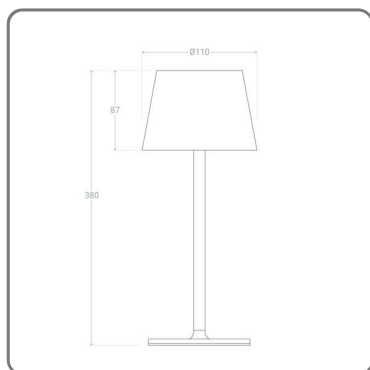

LUMIERE LED WEISSE TISCHLAMPE BC963WHITE cm.11x38h

TISCHBELEUCHTUNG FÜR DEN AUSSENBEREICH, WEISSES LUMIERE BC963

SOLUZIONI FOODSERVICE

Wiederaufladbare Tischlampe mit lackierter Aluminiumhalterung, Polycarbonat-Diffusor und LED-Lichtquelle. Dimmbares Licht: Möglichkeit, die Intensität durch Gedrückthalten des Fingers anzupassen. Die Batteriebensdauer beträgt garantiert mehr als 9 Stunden. Die LUMIERE-Lampe verfügt über die Schutzart IP54 und ist daher sowohl für den Innen- als auch für den Außenbereich geeignet. Ladegerät mit Micro-USB-Eingang INKLUSIVE

TECHNISCHE EIGENSCHAFTEN:

- Abmessungen Durchm. 11 cm
- Höhe 38 cm
- Leistung W 3,5
- LED-Licht
- Akkulaufzeit ca. 9 Stunden
- Aluminiumbeschichtung
- Ladegerät im Lieferumfang enthalten
- LUMIERE-Modell
- Weiße Farbe