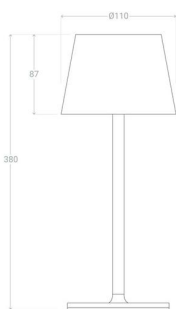

SOLUZIONI FOODSERVICE

LUMIERE LED-BRONZE-TISCHLAMPE BC963KUPFER cm.11x38h

TISCHBELEUCHTUNG FÜR DEN AUSSENBEREICH BRAUN LUMIERE BC963

vedi prodotto online

CODICE: **0720021260975**

SOLUZIONI FOODSERVICE

Wiederaufladbare Tischlampe mit lackierter Aluminiumhalterung, Polycarbonat-Diffusor und LED-Lichtquelle. Dimmbares Licht: Möglichkeit, die Intensität durch Gedrückthalten des Fingers anzupassen. Die Batteriebensdauer beträgt garantiert mehr als 9 Stunden. Die LUMIERE-Lampe verfügt über die Schutzart IP54 und ist daher sowohl für den Innen- als auch für den Außenbereich geeignet. Ladegerät mit Micro-USB-Eingang INKLUSIVE

TECHNISCHE EIGENSCHAFTEN:

- Abmessungen Durchm. 11 cm
- Höhe 38 cm
- Leistung W 3,5
- LED-Licht
- Akkulaufzeit ca. 9 Stunden
- Aluminiumbeschichtung
- Ladegerät im Lieferumfang enthalten
- LUMIERE-Modell
- Bronzefarbe