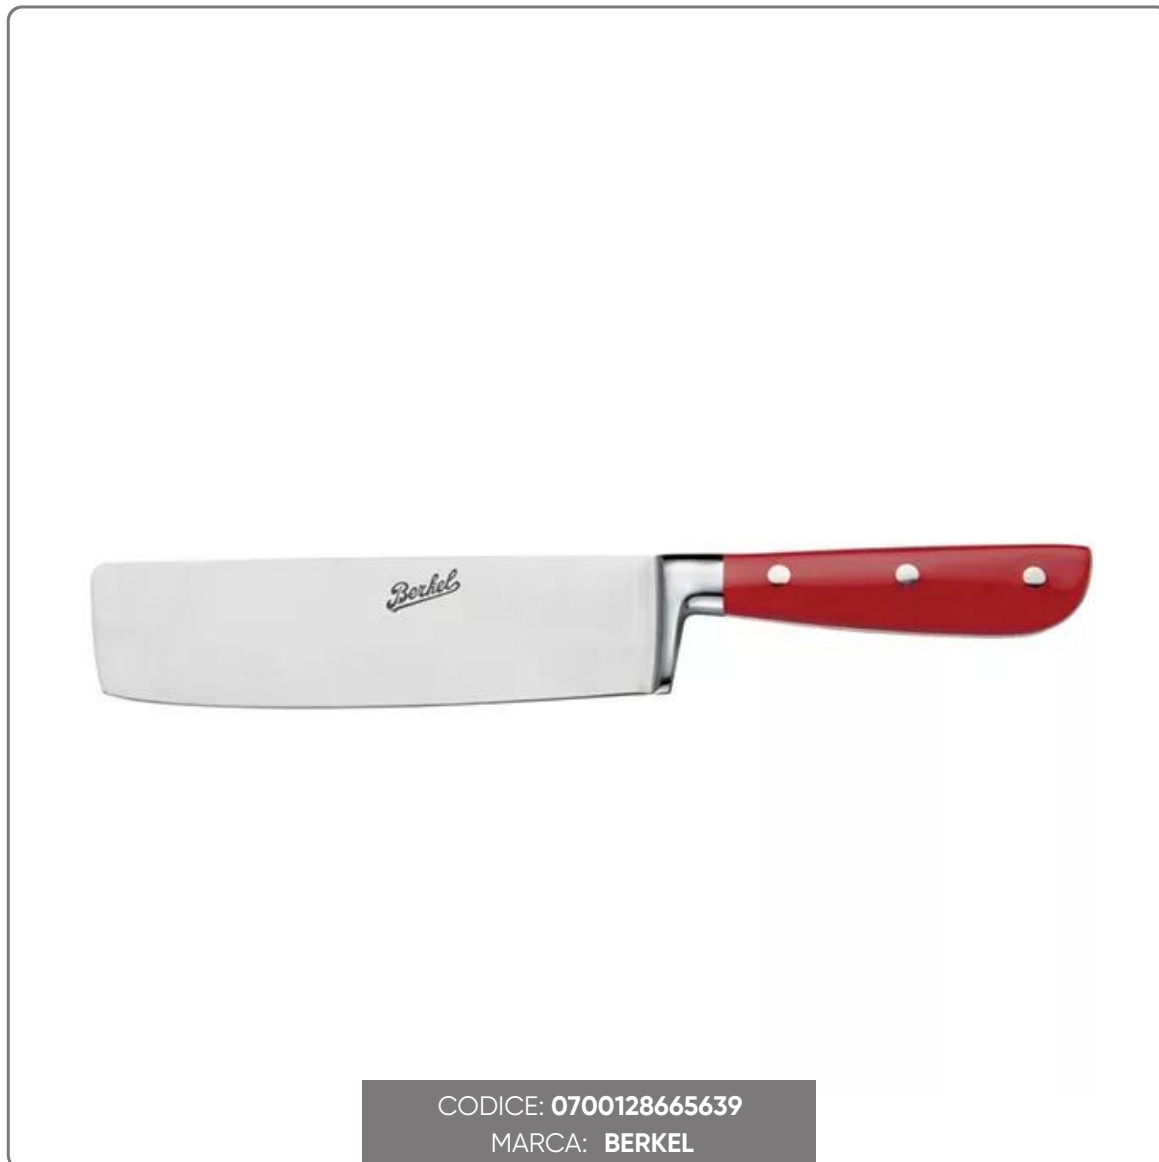

**BERKEL MESSERSPALTER GESCHMIEDETE KLINGE cm. 17,5---**  
**Nettopreis ---**

vedi prodotto online

CODICE: **0700128665639**  
MARCA: **BERKEL**

## TECHNISCHE EIGENSCHAFTEN:

- Gewicht 235 gr
- Klingengröße 175 cm
- Gesamtlänge 30,50 cm
- Klingenmaterial: Edelstahl X50 Cr Mo V15
- Griff: Hochglanzpolierter roter ABS-Griff mit 3 Nieten.