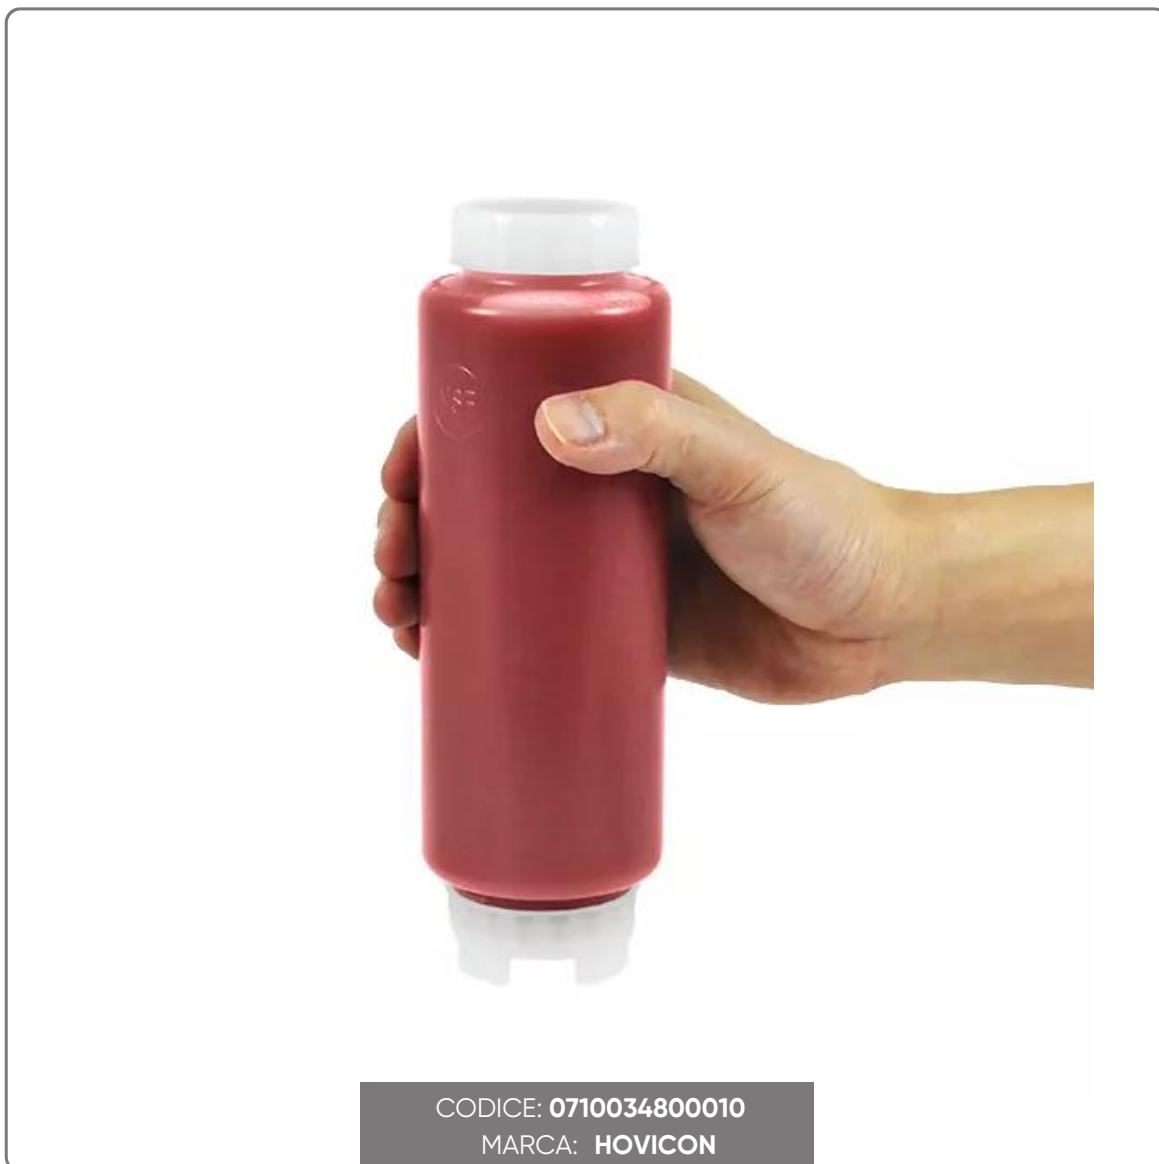

ERSATZ-FIFO-FLASCHEN FÜR ASEPT-PUMPE ml. 710

ERSATZ-FIFO-FLASCHEN FÜR ASEPT-DOSIERMASCHINEN

SOLUZIONI FOODSERVICE

Ideale Lösung für die effiziente und hygienische Verteilung von Gewürzen wie Ketchup, Mayonnaise, Senf und anderen.

- FIFO-Flasche mit Bodenausgabe:

Das innovative Design ermöglicht eine korrekte Rotation der Lebensmittel nach dem „First In, First Out“-Prinzip.

Dies bedeutet, dass ältere Gewürze zuerst ausgegeben werden, was für Frische sorgt und Abfall reduziert.

- Schnelle Abgabe:

Dank der Schwerkraft wird die Soße zum Ventil gedrückt, ohne dass Flaschen auf die Theke gestoßen werden müssen.

Dies gewährleistet eine schnelle und kontinuierliche Lieferung, verbessert die Effizienz und verkürzt die Wartezeit der Kunden.