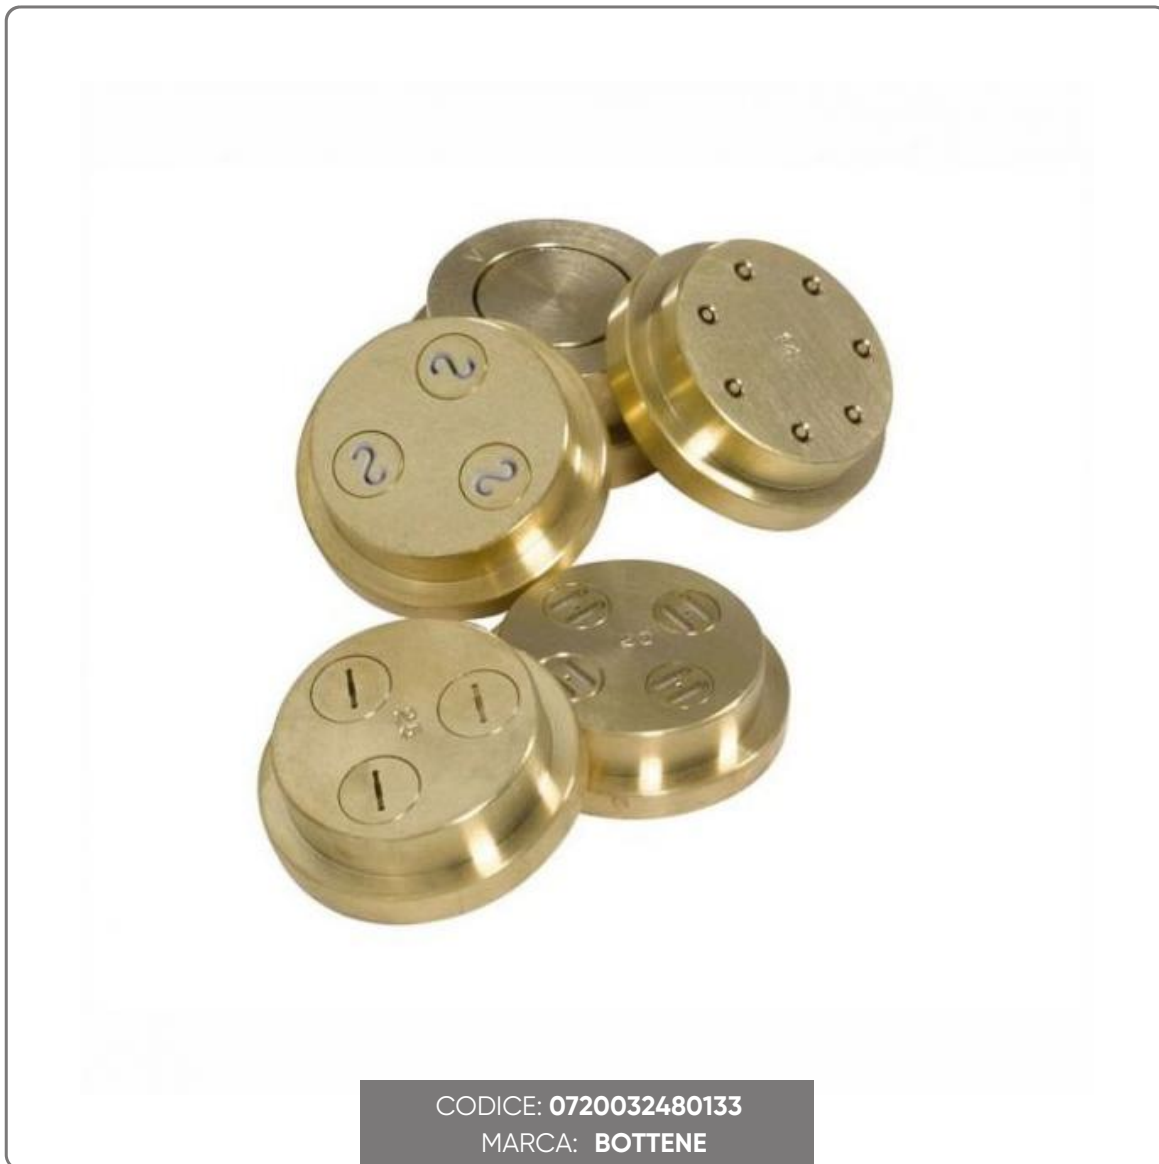

BRONZEZEICHNUNG FÜR INVER3 - PM35 N. ...

vedi prodotto online

SOLUZIONI FOODSERVICE

Frische Pasta-Matrizen für Lillodue - Bottene in Bronze zur Herstellung der Nudelsorte je nach gewähltem Format.

ABMESSUNG DER SCHUBLADEN

Durchmesser: Ø 69 mm

Nachfolgend finden Sie die Liste der verfügbaren Matrizen:

Von Nr. 1 bis Nr. 26

Von Nr. 28 bis Nr. 32

Von Nr. 34 bis Nr. 38

Von Nr. 40 bis Nr. 50

SPINNEN

GLOCKEN

HEIZKÖRPER

ZERKRATZT

MITTLERER REIS

Der Preis gilt für einen Würfel.