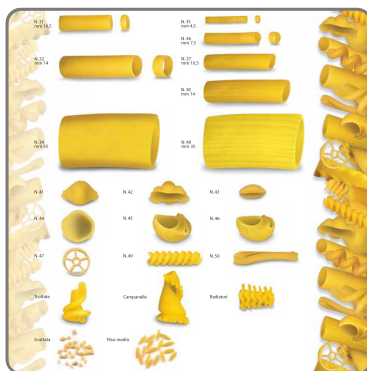

BRONZEZEICHNUNG FÜR INVER3 - PM35 N. ...

vedi prodotto online

SOLUZIONI FOODSERVICE

Frische Pasta-Matrizen für Lillodue - Bottene in Bronze zur Herstellung der Nudelsorte je nach gewähltem Format.

ABMESSUNG DER SCHUBLADEN

Durchmesser: Ø 69 mm

Nachfolgend finden Sie die Liste der verfügbaren Matrizen:

Von Nr. 1 bis Nr. 26

Von Nr. 28 bis Nr. 32

Von Nr. 34 bis Nr. 38

Von Nr. 40 bis Nr. 50

SPINNEN

GLOCKEN

HEIZKÖRPER

ZERKRATZT

MITTLERER REIS

Der Preis gilt für einen Würfel.