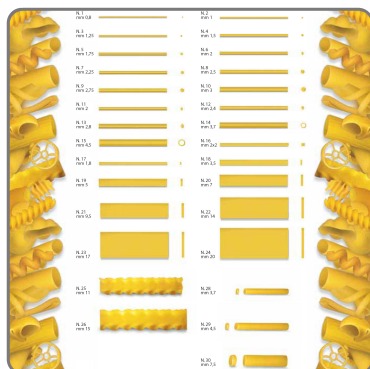

BRONZEZEICHNUNG FÜR INVER3 - PM35 N. ...

vedi prodotto online

# SOLUZIONI FOODSERVICE

Frische Pasta-Matrizen für Lillodue - Bottene in Bronze zur Herstellung der Nudelsorte je nach gewähltem Format.

## ABMESSUNG DER SCHUBLADEN

Durchmesser: Ø 69 mm

Nachfolgend finden Sie die Liste der verfügbaren Matrizen:

Von Nr. 1 bis Nr. 26

Von Nr. 28 bis Nr. 32

Von Nr. 34 bis Nr. 38

Von Nr. 40 bis Nr. 50

SPINNEN