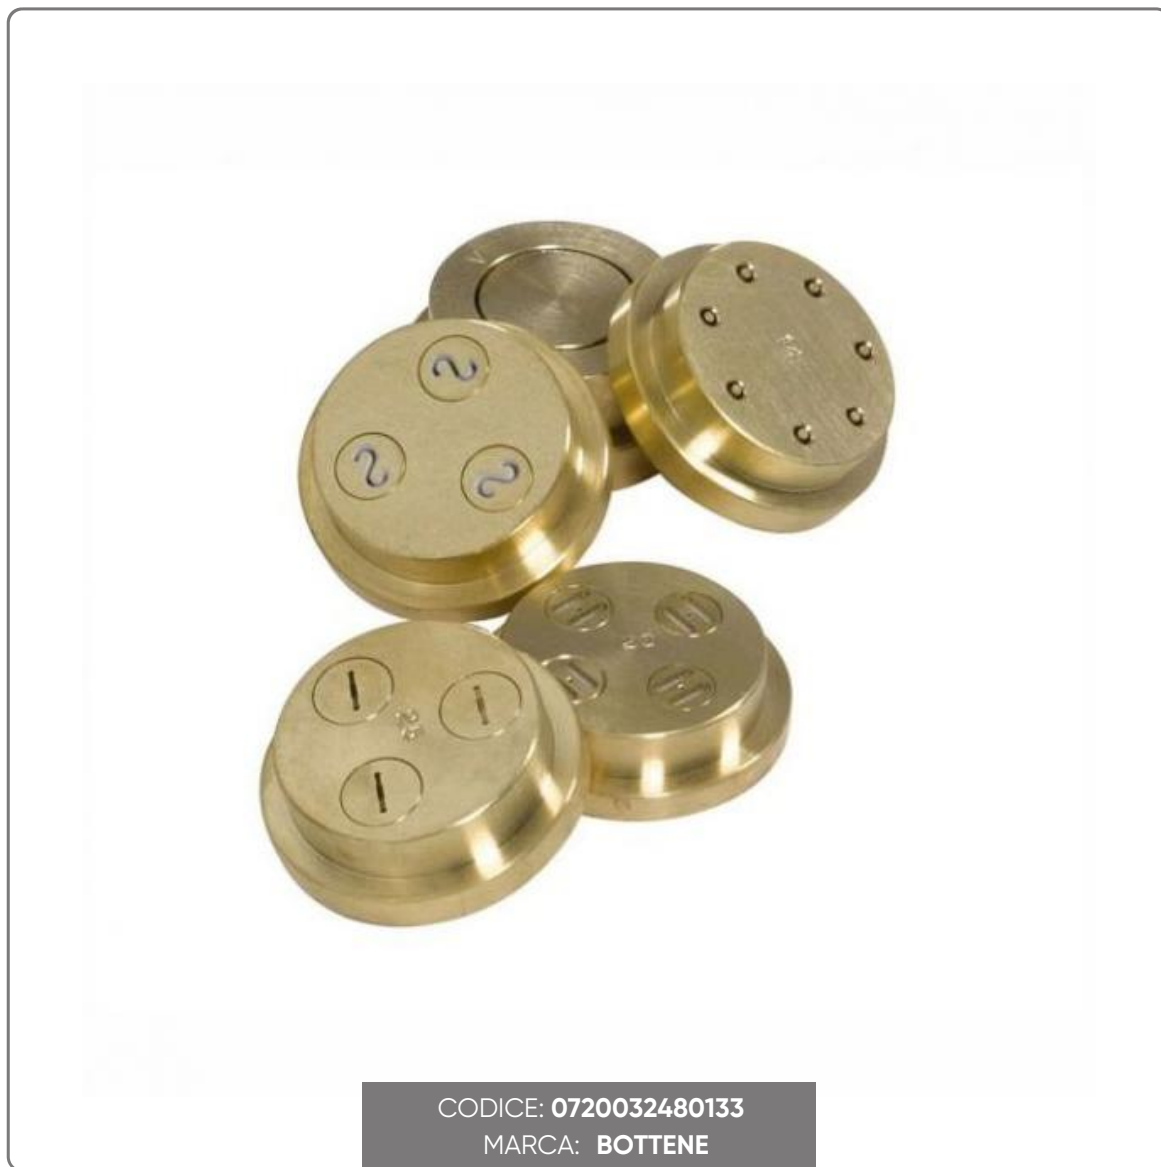

**BRONZEZEICHNUNG FÜR INVER3 - PM35 N. ...**

STIRBT FÜR BOTTENE PASTA-MASCHINE MOD. INVER 3 und PM35

vedi prodotto online

# SOLUZIONI FOODSERVICE

Frische Pasta-Matrizen für Lillodue - Bottene in Bronze zur Herstellung der Nudelsorte je nach gewähltem Format.