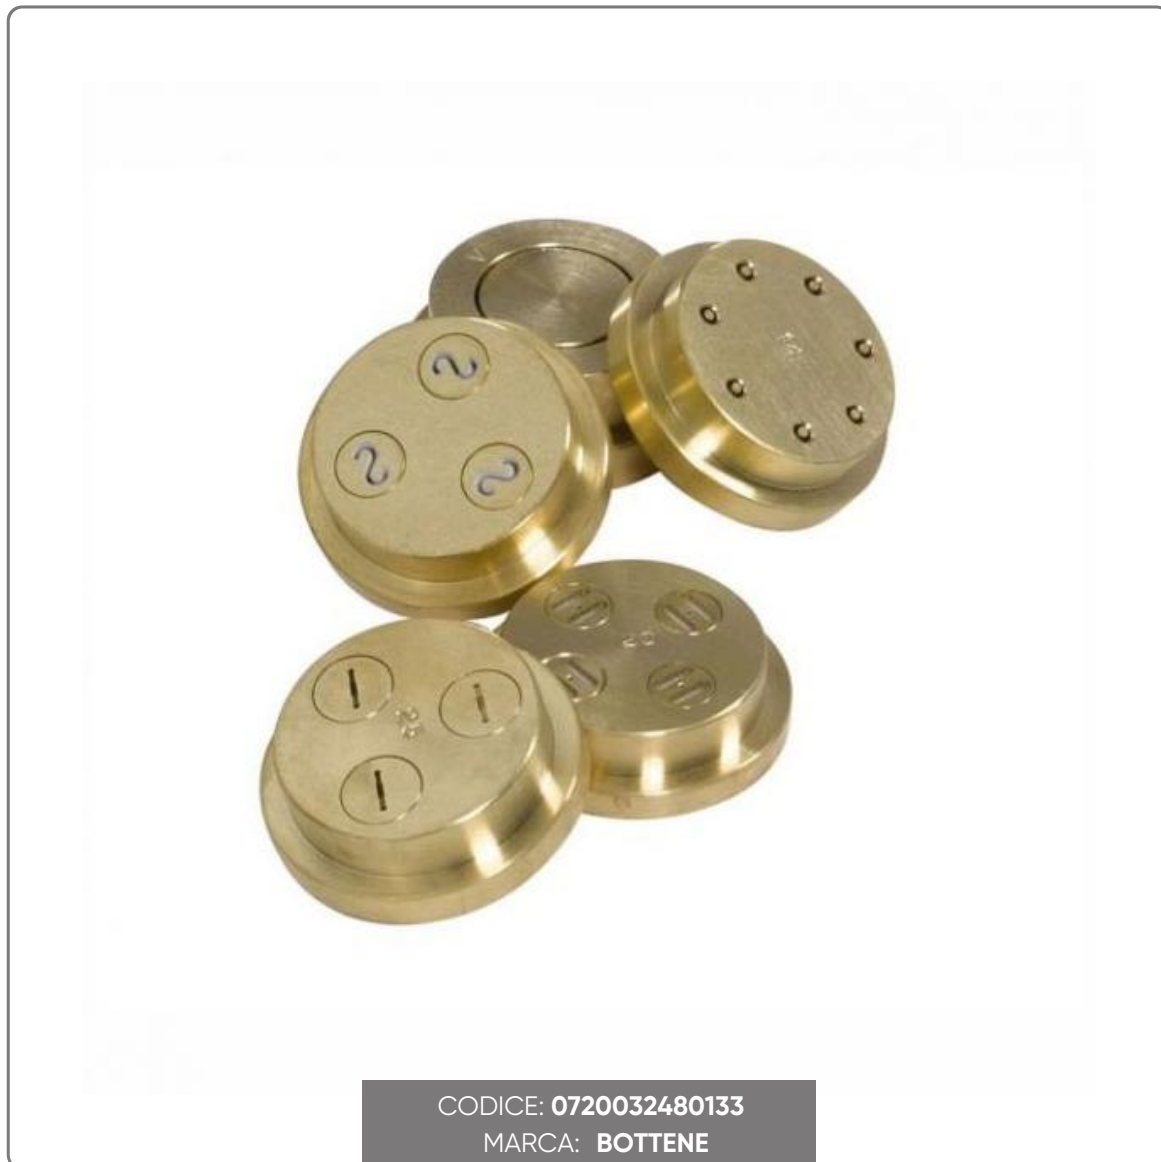

BRONZEZEICHNUNG FÜR INVER3 - PM35 N. ...

vedi prodotto online

# SOLUZIONI FOODSERVICE

Frische Pasta-Matrizen für Lillodue - Bottene in Bronze zur Herstellung der Nudelsorte je nach gewähltem Format.

## ABMESSUNG DER SCHUBLADEN

Durchmesser: Ø 69 mm

Nachfolgend finden Sie die Liste der verfügbaren Matrizen:

Von Nr. 1 bis Nr. 26

Von Nr. 28 bis Nr. 32

Von Nr. 34 bis Nr. 38

Von Nr. 40 bis Nr. 50

SPINNEN