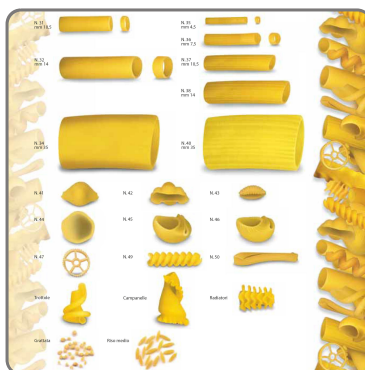

**BRONZEZEICHNUNG FÜR INVER3 - PM35 N. ...**

STIRBT FÜR BOTTENE PASTA-MASCHINE MOD. INVER 3 und PM35

vedi prodotto online

# SOLUZIONI FOODSERVICE

Frische Pasta-Matrizen für Lillodue - Bottene in Bronze zur Herstellung der Nudelsorte je nach gewähltem Format.

## ABMESSUNG DER SCHUBLADEN

Durchmesser: Ø 69 mm

Nachfolgend finden Sie die Liste der verfügbaren Matrizen:

Von Nr. 1 bis Nr. 26

Von Nr. 28 bis Nr. 32

Von Nr. 34 bis Nr. 38

Von Nr. 40 bis Nr. 50

SPINNEN

GLOCKEN

HEIZKÖRPER

ZERKRATZT

MITTLERER REIS

Der Preis gilt für einen Würfel.