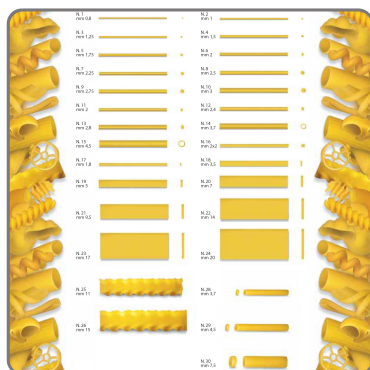

**BRONZEZEICHNUNG FÜR INVER3 - PM35 N. ...**

STIRBT FÜR BOTTENE PASTA-MASCHINE MOD. INVER 3 und PM35

vedi prodotto online

# SOLUZIONI FOODSERVICE

Frische Pasta-Matrizen für Lillodue - Bottene in Bronze zur Herstellung der Nudelsorte je nach gewähltem Format.

## ABMESSUNG DER SCHUBLADEN

Durchmesser: Ø 69 mm

Nachfolgend finden Sie die Liste der verfügbaren Matrizen:

Von Nr. 1 bis Nr. 26

Von Nr. 28 bis Nr. 32

Von Nr. 34 bis Nr. 38

Von Nr. 40 bis Nr. 50

SPINNEN