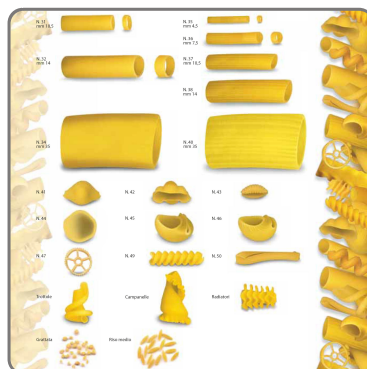

# SOLUZIONI FOODSERVICE

Frische Pasta-Matrizen für Lillodue - Bottene in Bronze zur Herstellung der Nudelsorte je nach gewähltem Format.

## ABMESSUNG DER SCHUBLADEN

Durchmesser: Ø 69 mm

Nachfolgend finden Sie die Liste der verfügbaren Matrizen:

Von Nr. 1 bis Nr. 26

Von Nr. 28 bis Nr. 32

Von Nr. 34 bis Nr. 38

Von Nr. 40 bis Nr. 50

SPINNEN

GLOCKEN

HEIZKÖRPER

ZERKRATZT

MITTLERER REIS

Der Preis gilt für einen Würfel.