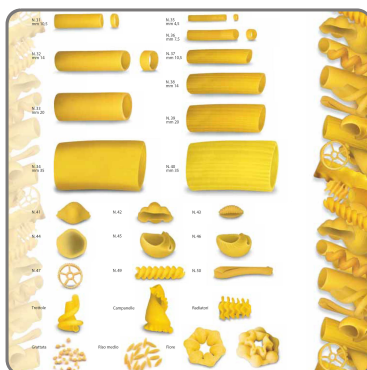

BRONZESCHUBLADE FÜR INVER7 - PM50 - PM80 N. ...

STIRBT FÜR BOTTENE PASTA-MASCHINE MOD. INVER 7 - PM50 und PM80

vedi prodotto online

SOLUZIONI FOODSERVICE

Frische Pasta-Matrizen für Lillodue - Bottene in Bronze zur Herstellung der Nudelsorte je nach gewähltem Format.

ABMESSUNG DER SCHUBLADEN

Durchmesser: Ø 79 mm

Nachfolgend finden Sie die Liste der verfügbaren Matrizen:

Von Nr. 1 bis Nr. 50

SPINNEN

GLOCKEN

HEIZKÖRPER

ZERKRATZT

MITTLERER REIS

BLUME

Der Preis gilt für einen Würfel.