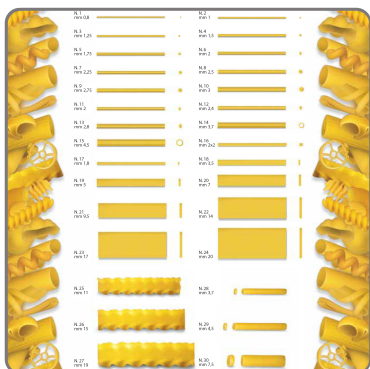

BRONZESCHUBLADE FÜR INVER7 - PM50 - PM80 N. ...

vedi prodotto online

# SOLUZIONI FOODSERVICE

Frische Pasta-Matrizen für Lillodue - Bottene in Bronze zur Herstellung der Nudelsorte je nach gewähltem Format.

## ABMESSUNG DER SCHUBLADEN

Durchmesser: Ø 79 mm

Nachfolgend finden Sie die Liste der verfügbaren Matrizen:

Von Nr. 1 bis Nr. 50

SPINNEN

GLOCKEN

HEIZKÖRPER

ZERKRATZT