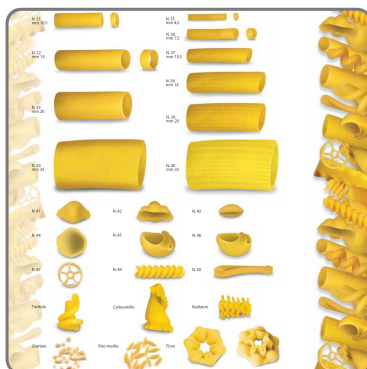

BRONZESCHUBLADE FÜR INVER7 - PM50 - PM80 N. ...

vedi prodotto online

# SOLUZIONI FOODSERVICE

Frische Pasta-Matrizen für Lillodue - Bottene in Bronze zur Herstellung der Nudelsorte je nach gewähltem Format.

## ABMESSUNG DER SCHUBLADEN

Durchmesser: Ø 79 mm

Nachfolgend finden Sie die Liste der verfügbaren Matrizen:

Von Nr. 1 bis Nr. 50

SPINNEN

GLOCKEN

HEIZKÖRPER

ZERKRATZT

MITTLERER REIS

BLUME

Der Preis gilt für einen Würfel.