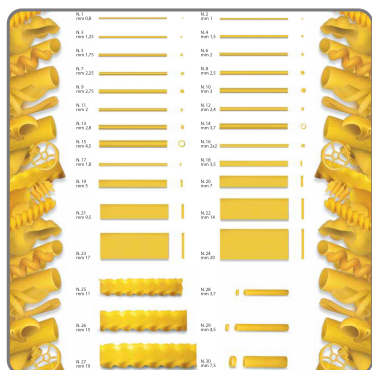

BRONZESCHUBLADE FÜR INVER7 - PM50 - PM80 N. ...

STIRBT FÜR BOTTENE PASTA-MASCHINE MOD. INVER 7 - PM50 und PM80

vedi prodotto online

SOLUZIONI FOODSERVICE

Frische Pasta-Matrizen für Lillodue - Bottene in Bronze zur Herstellung der Nudelsorte je nach gewähltem Format.

ABMESSUNG DER SCHUBLADEN

Durchmesser: Ø 79 mm

Nachfolgend finden Sie die Liste der verfügbaren Matrizen:

Von Nr. 1 bis Nr. 50

SPINNEN

GLOCKEN

HEIZKÖRPER

ZERKRATZT

MITTLERER REIS

BLUME

Der Preis gilt für einen Würfel.