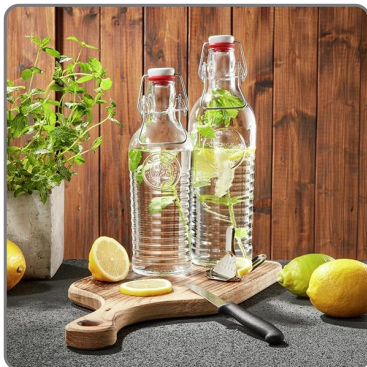

# SOLUZIONI FOODSERVICE

Die 120-cl-Flasche aus der Officina 1825-Kollektion zeichnet sich durch ein Design aus, das Industriestil mit einem Vintage-Touch verbindet und sie zu einem unverwechselbaren Accessoire mit großer Persönlichkeit für Ihren Tisch macht. Diese Flasche eignet sich perfekt zum Servieren von Wasser und kalten Getränken in ungezwungenen Umgebungen und verleiht jeder Umgebung einen Hauch von Originalität.

Hauptmerkmale:

- Fassungsvermögen: 120 cl
- Material: Verarbeitetes Glas mit markantem Finish
- Verschluss: Hermetische Kappe mit Ringmutter und Dichtung aus Material, das nicht für den Kontakt mit 100 % fetthaltigen Substanzen geeignet ist
- Verwendung: Ideal für Wasser und kohlenstofffreie Getränke
- Reinigung: Flasche zum Waschen in der Spülmaschine geeignet. Ringmutter und Dichtung müssen von Hand gewaschen werden, wobei die Verwendung aggressiver Reinigungsmittel zu vermeiden ist. Trocknen Sie den Ring nach dem Waschen sorgfältig ab.