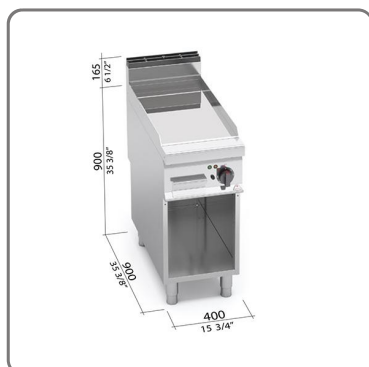

**ELEKTRISCHE GRILLBRILLE MIT GLATTER VERBUNDPLATTE
BERTO'S MAXIMA 900 LINIE AUF OFFENER UNTERSEITE
ABM.
cm.40x90x90H**

Elektrische Bratplatte mit glatter Verbundplatte der Linie Maxima 900 von Bertò auf offener Basis – Mod. E9FL4M/CPD

vedi prodotto online

Abmessungen:

- Breite 40 cm
- Tiefe 90 cm
- Höhe 90 cm

Technische Beschreibung

- Konstruktion:
 - Arbeitsplatte und Frontplatten aus Edelstahl AISI 304.
 - Zweikomponenten-Kochplatte: Stahl für Gleichmäßigkeit und Deckbeschichtung aus Edelstahl AISI 316 mit polierter Oberfläche für einfache Reinigung und reduzierte Strahlung.
- Widerstände: Incoloy-Edelstahl unter der Kochplatte.
- Kontrolle und Sicherheit:
 - Thermostatische Steuerung.
 - Sicherheitsthermostat mit manueller Rückstellung.
 - Temperatureinstellung von 50 bis 270 °C.
 - Leitungskontrollleuchte und Temperaturkontrollleuchte.
- Plattendesign:
 - Vollformatige, glatte Platte mit hoher Dicke und bündigem Spritzschutz.
 - Leicht geneigte Kochfläche mit großer Ablauföffnung und Förderband in speziellem Behälter.
- Basis: Großes Fach komplett aus Stahl.

Diese Bratplatte vereint Robustheit und Funktionalität und ist ideal für den intensiven Einsatz in professionellen Umgebungen. Die Qualität der Materialien und das innovative Design sorgen für hervorragende Leistung und hervorragende Wartungsfreundlichkeit.