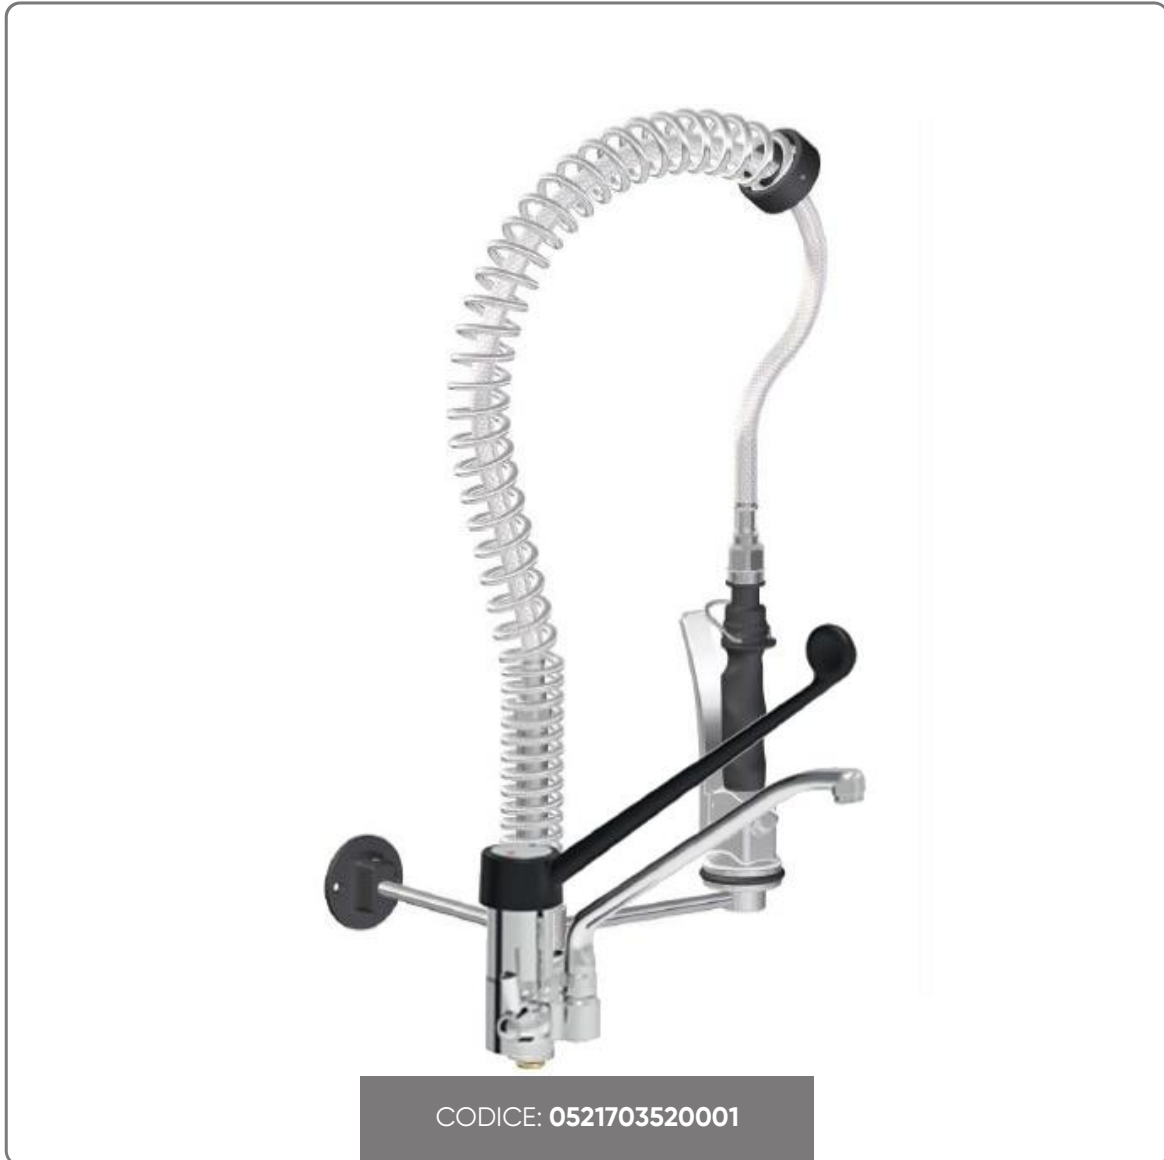

MIGNON H600 BRAUSEGRUPPE MIT ERHÖHTER EINLOCHMISCHER FÜR GROßE SYSTEME

CODICE: 0521703520001

vedi prodotto online

SOLUZIONI FOODSERVICE

Diese Einloch-Brausegruppe mit Mischbatterie wurde speziell für die Bedürfnisse professioneller Küchen und Restaurants entwickelt. Die aus verchromtem Stahl gefertigte Armatur mit Einloch-Auslauf und Wandbefestigung ist mit einem Einhebelsystem mit Keramikscheiben ausgestattet, das eine 180°-Drehung des Vorspülsets gewährleistet. Der stoßfeste Hebelgriff aus Technopolymer sorgt für einen sicheren und widerstandsfähigen Halt, während die polierten Edelstahlstützen die Haltbarkeit des Produkts erhöhen.

Der um 90° drehbare Umstellhahn bietet die Möglichkeit, sowohl den Abstand zur Wand als auch die Höhe der Dusche zu regulieren. Darüber hinaus ermöglicht der verstellbare Auslauf eine vielseitige Nutzung. Das Design wurde im Hinblick auf eine einfache Installation und minimale Wartung entwickelt, sodass es den von der AUSL geforderten Standards entspricht.

Technische Merkmale:

- Flexibles Viplato: 110 mm
- Stützrohr: 79,50 cm
- Schwarzer Kunststoffhebel: 23,7 cm
- Pfeifenschaft: 25 cm
- Einhebelmischer mit Umstellung für die Brausegruppe
- Hergestellt in Italien