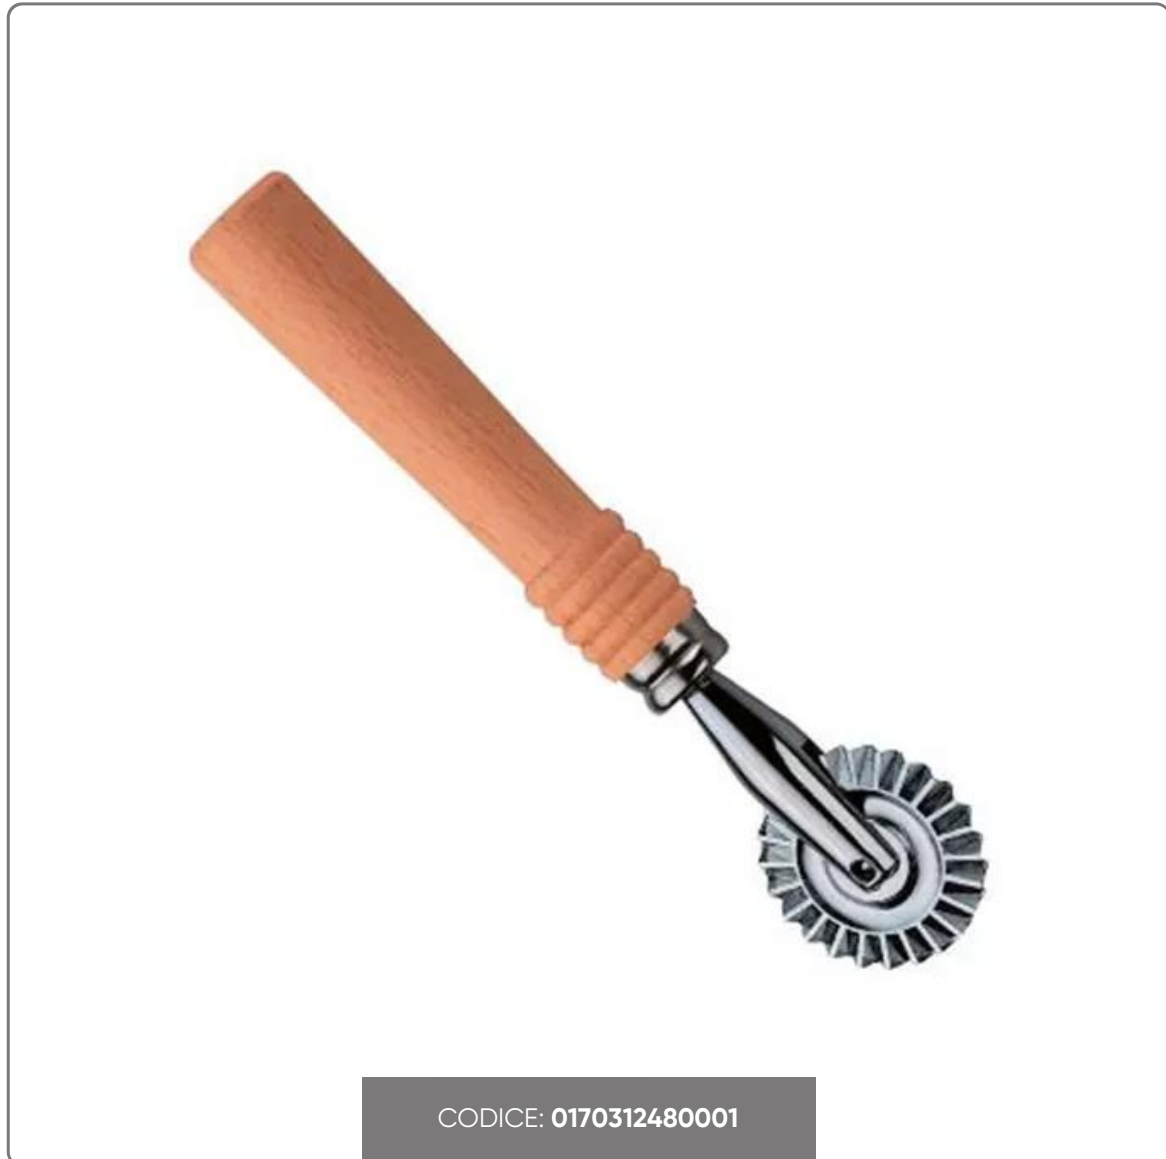

NUDELSCHNEIDERAD GERIFFELT; VERCHROMT

Dieses verchromte Nudelrad eignet sich perfekt für frische Nudeln, hat einen Holzgriff und ist spülmaschinenfest.

SOLUZIONI FOODSERVICE

Das verchromte Nudelschneiderrad mit Zick-Zack-Muster ist das ideale Zubehör für alle Liebhaber hausgemachter Pasta. Es besteht aus verchromtem Material mit einem stabilen Holzgriff und ist auf maximale Praktikabilität in der Küche ausgelegt. Sein einzigartiges Design ermöglicht es Ihnen, Nudeln präzise zu schneiden und frischen Nudeln die Zick-Zack-Form zu verleihen, die wir alle am Tisch lieben. Nicht weniger wichtig ist, dass er problemlos in der Spülmaschine gereinigt werden kann, was eine praktische und schnelle Reinigung gewährleistet. Ein unverzichtbarer Verbündeter für die Zubereitung echter gastronomischer Meisterwerke.