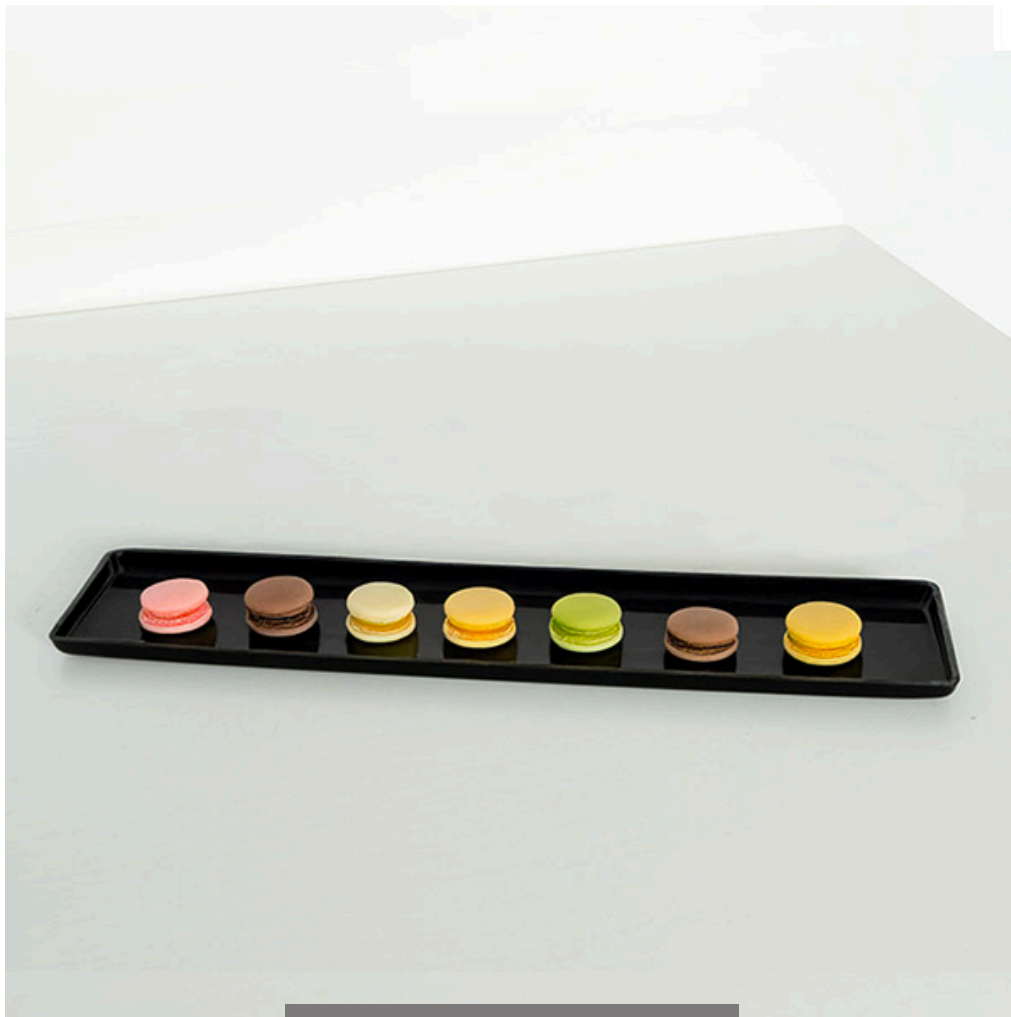

## Gebäckform aus schwarzem Methacrylat, 60 x 10 x 1,5 cm

Gebäckform aus schwarzem Methacrylat – 60 x 10 x 1,5 cm

CODICE: 0700022316105

vedi prodotto online

# SOLUZIONI FOODSERVICE

Elegant und widerstandsfähig ist dieses schwarze Methacrylat-Tablett die ideale Lösung für die Präsentation von Lebensmitteln in Konditoreien, Feinkostläden und Metzgereien. Die glänzende schwarze Farbe unterstreicht die Schönheit der Lebensmittel und macht sie für die Kunden noch attraktiver.

- Professioneller Einsatz

Geeignet für den Kontakt mit Lebensmitteln, ideal zum Servieren von Süßigkeiten, Wurstwaren, Käse und anderen Spezialitäten. Eine raffinierte Wahl für Vitrinen und Buffets.

- Hochwertiges Material

- Temperaturbeständig von -10°C bis +60°C
- Spülmaschinenfest für eine schnelle und hygienische Reinigung
- Made in Italy: Synonym für Qualität und Design

Abmessungen: 60 x 10 x 1,5 cm (Höhe)