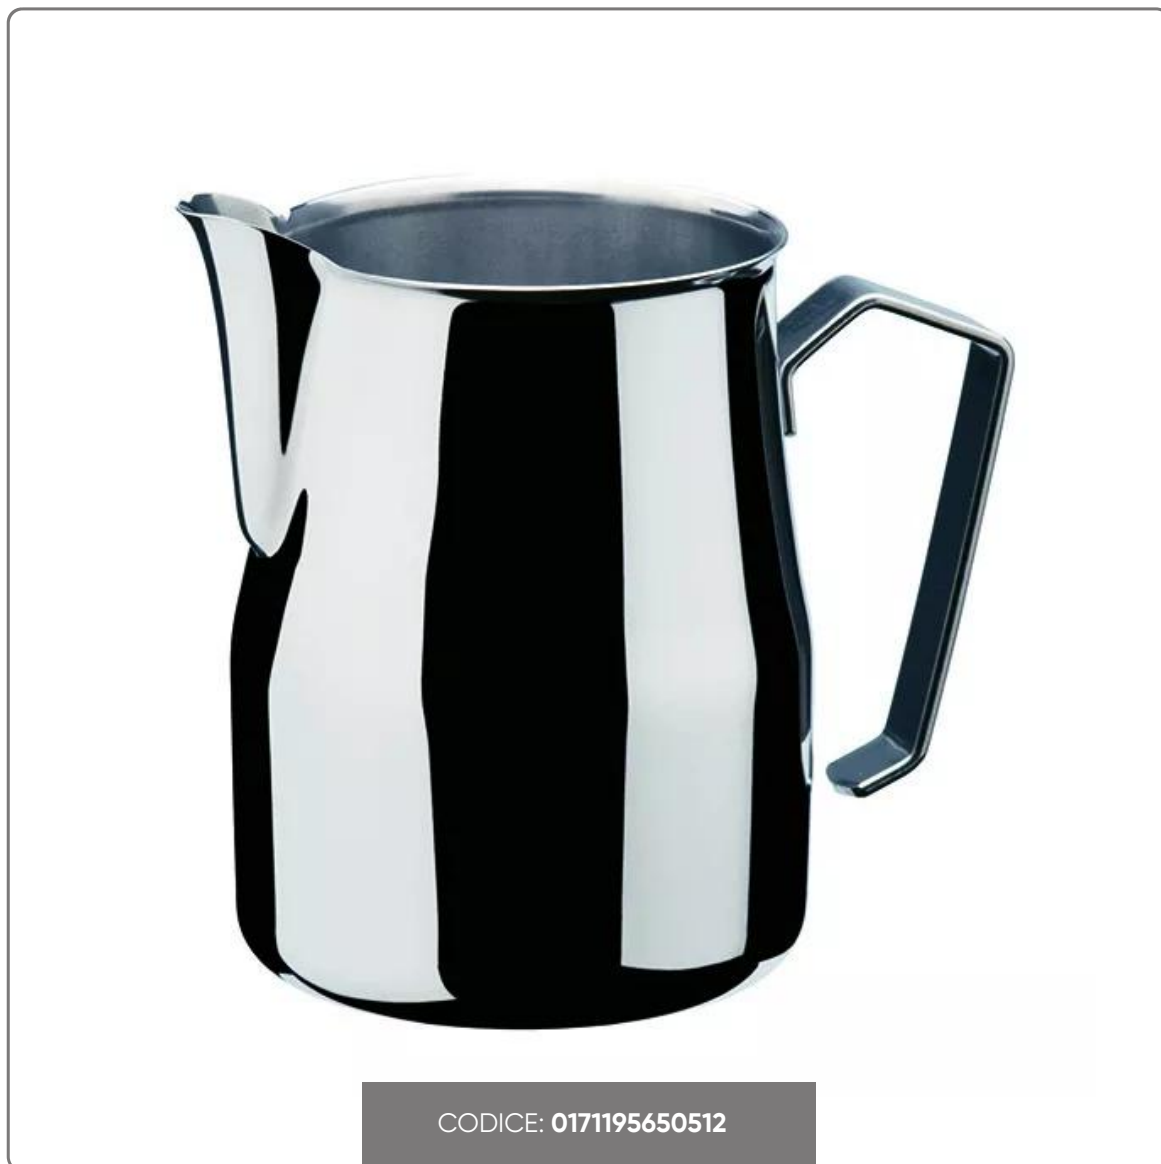

**EDELSTAHL-MILCHKÄNNCHEN 100 cl.**

MILCHTOPF AUS EDELSTAHL 100 cl. - 12 TASSEN Maße 14,5x9,3 cm

## VERWENDUNG:

Mit dem Milchkännchen können Sie Milch erhitzen und warm halten. Ergonomisch und Tropfschutz.