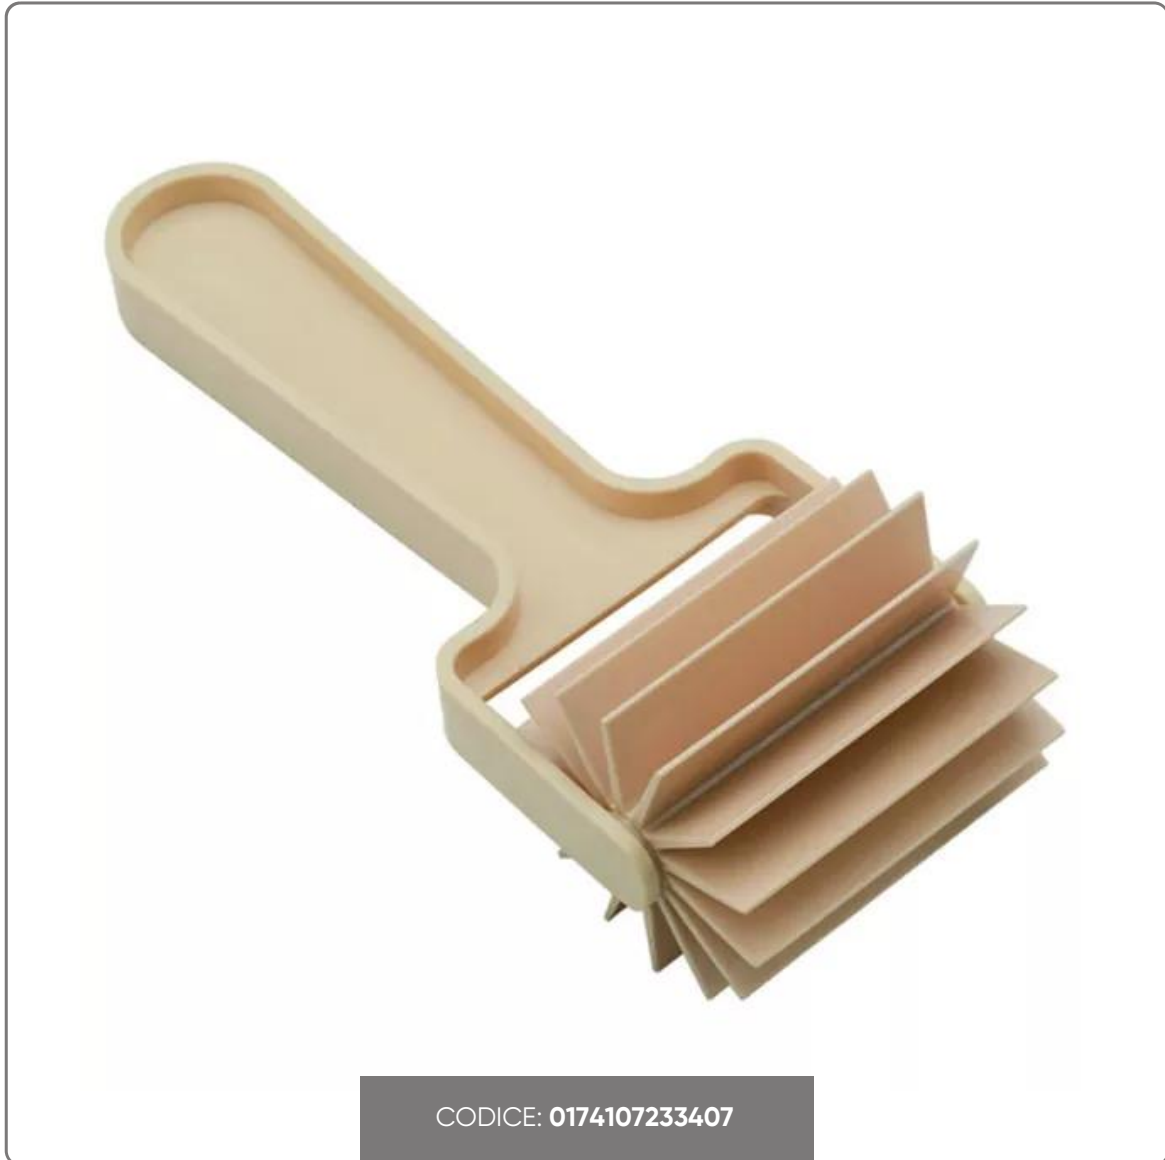

**KLINGENRÄDCHEN AUS KUNSTSTOFF FÜR BLÄTTERTEIG**  
**6 cm**

## VERWENDUNG:

Ideales Zubehör zum Schneiden von Blätterteig und Hefeteig

## EIGENSCHAFTEN:

- Material: Polypropylen
- lebensmittelecht
- spülmaschinenfest
- Made in Germany