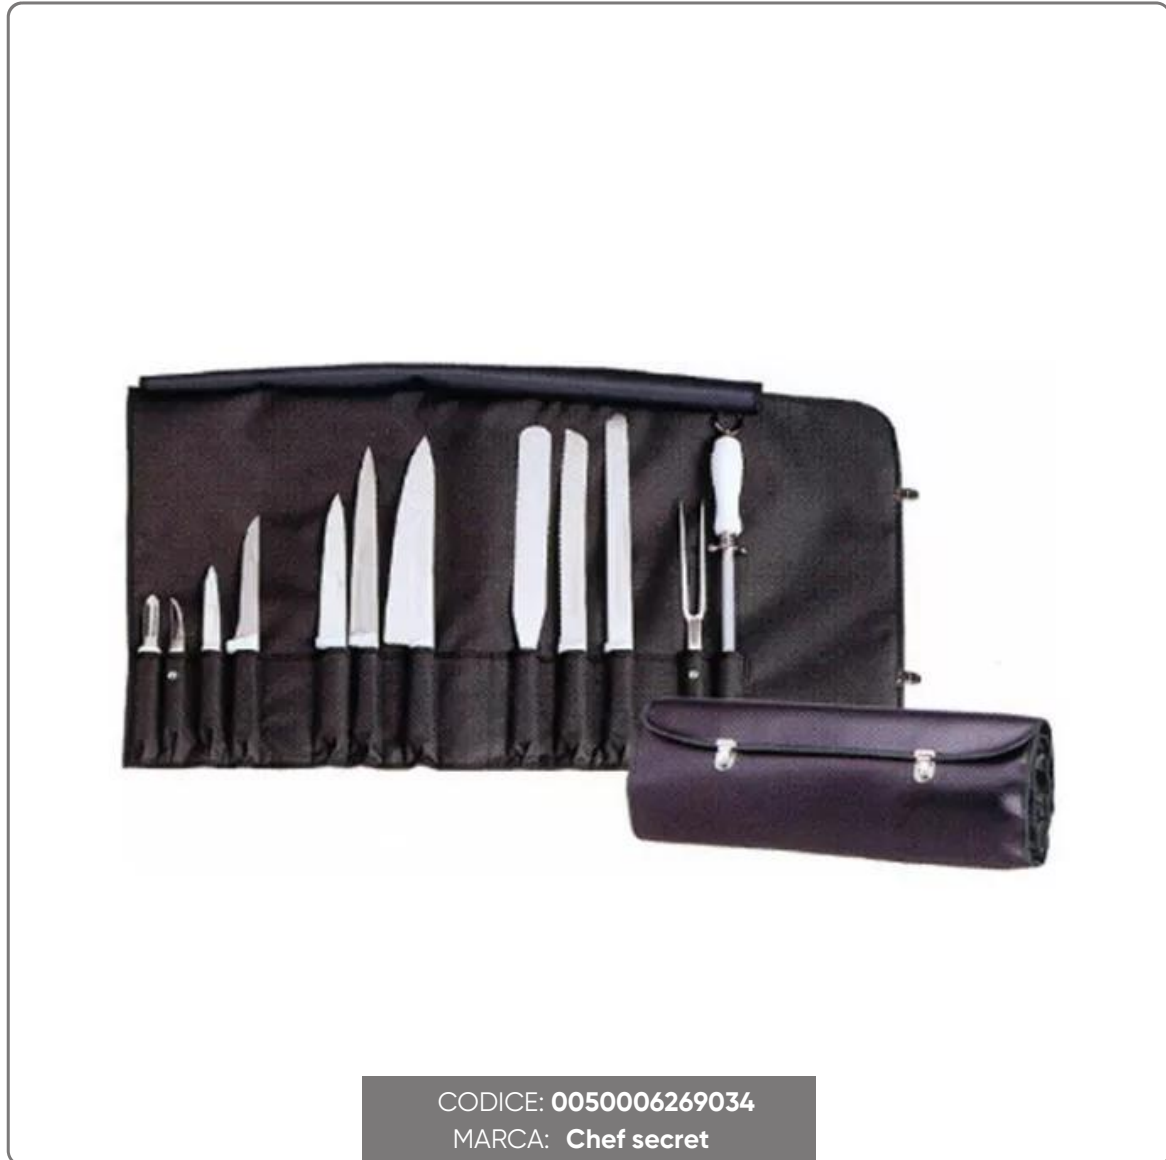

MESSERTASCHE AUS KUNSTLEDER MIT 12 FÄCHERN

vedi prodotto online

CODICE: **0050006269034**
MARCA: **Chef secret**

SOLUZIONI FOODSERVICE

- Innenbereich mit klappbarem Klingenschutz mit Druckknopfverschluss
- Abmessungen der Tasche in geschlossenem Zustand 46x22 cm
- Abmessungen der Tasche in geöffnetem Zustand 46x86 cm
- Maximal einführbare Messerlänge 42 cm