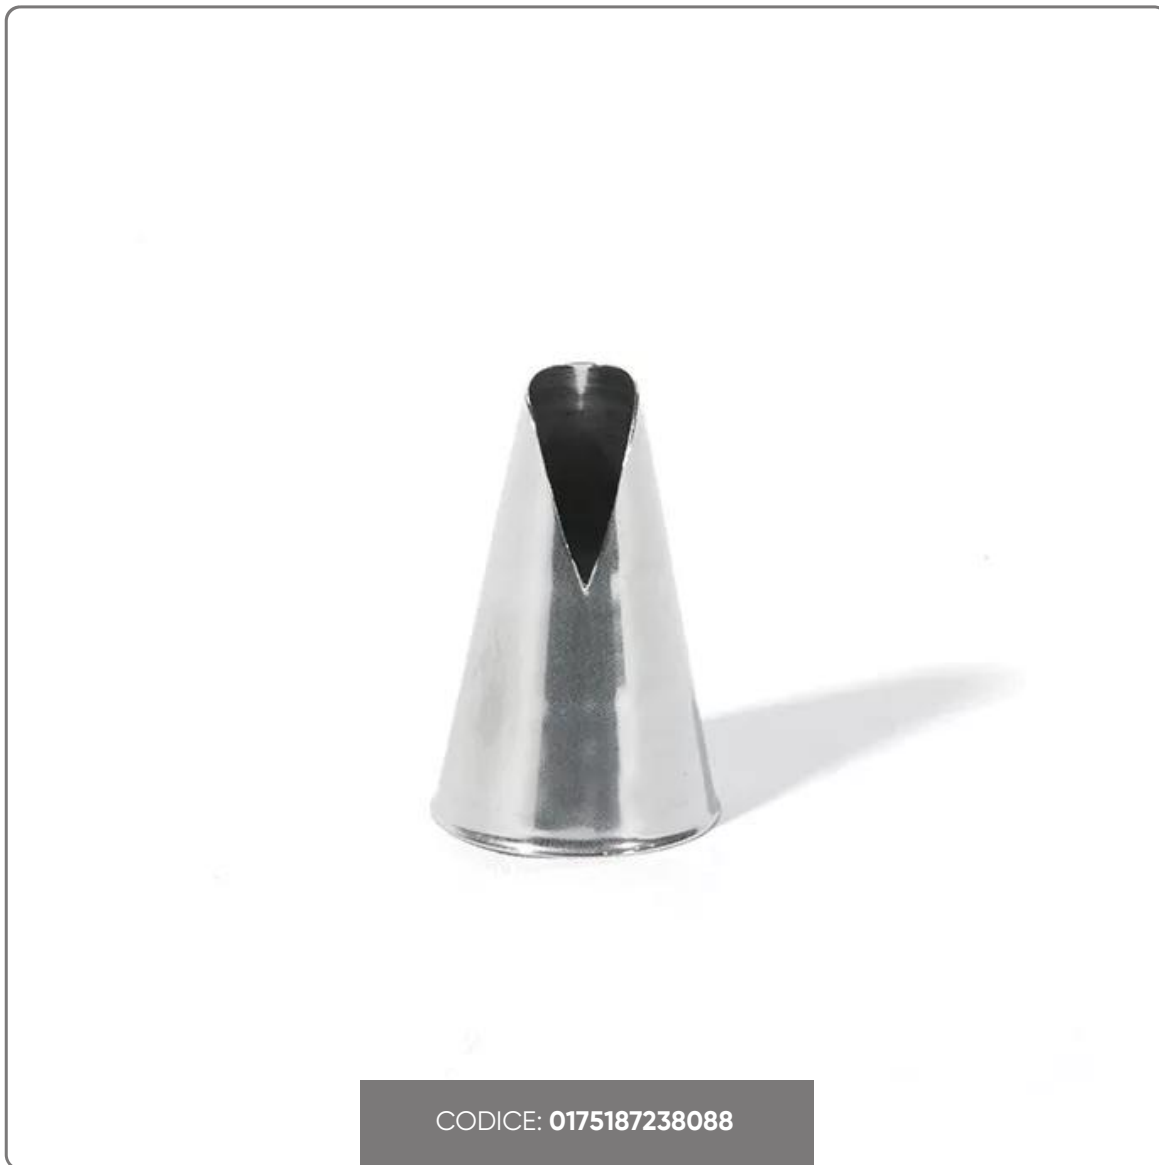

EDELSTAHLDÜSE ST. HONORE 1,4x1 cm. Cod. 881

DEKORIERDÜSE FOMA SAINT HONORE AUS EDELSTAHL Durchmesser 1,4x1 cm, Länge 5 cm.

SOLUZIONI FOODSERVICE

VERWENDUNG:

Düse für Spitzbeutel, ideal sowohl für herzhaftes als auch süße Gerichte, zum Füllen kleiner Zubereitungen. Die Düsen werden auch zum Formen von kleinen Süßwaren wie Keksen, Baisers und Gebäck verwendet. Perfekt für kleine und präzise Dekorationen.

EIGENSCHAFTEN:

- Material: Edelstahl
- lebensmittelecht