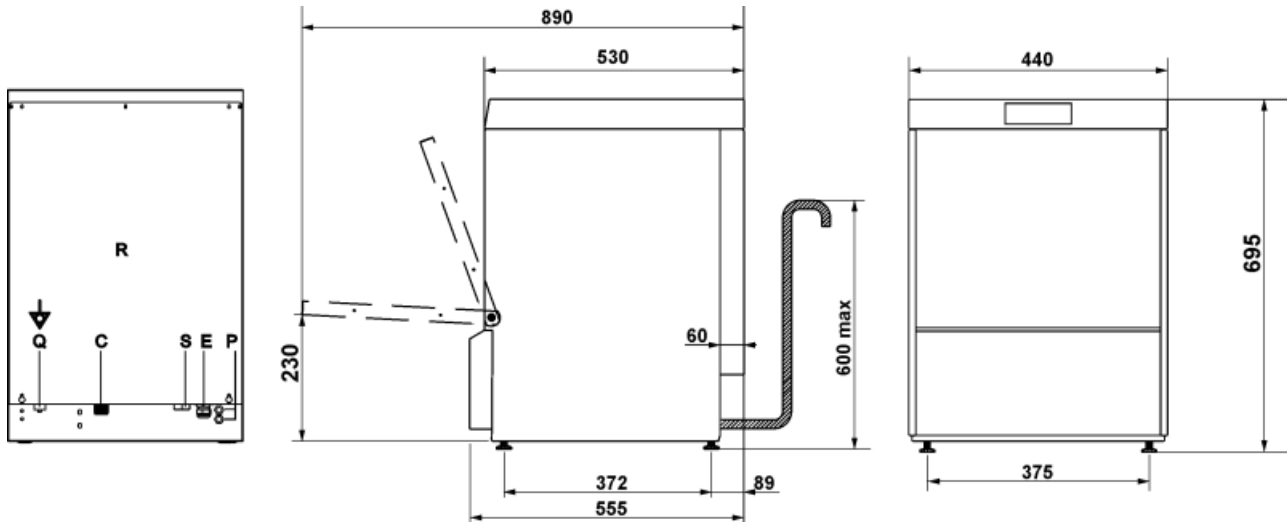

Dotazione Accessori Inclusi

Cestello porta posate
Cesto universale

1x PHOOS01
2x PB40G01

Tubo di carico
Tubo di scarico

Si - 1,5m
Si - 2m

R	Pannello retro	Lower back panel
Q	Morsetto equipotenziale	Earth terminal
C	Tubo di carico	Filler hose
S	Tubo di scarico	Drain hose
P	Tubi pompe peristaltiche	Peristaltic hoses
E	Cavo alimentazione elettrica	Electricity supply cable