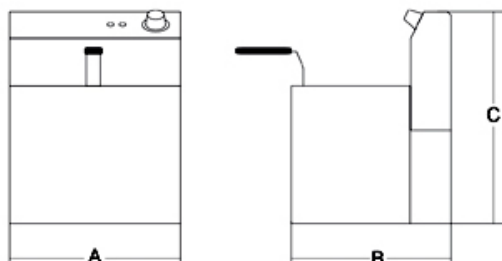

- Costruita in acciaio inox
- Cestello rinforzato
- Termostato e sonda cut-off di sicurezza e pulsante di ripristino
- Resistenze corazzate
- Corpo riscaldante rimuovibile e micro di sicurezza
- Protezione antiurto su resistenze facilmente smontabile
- Posizione di sgocciolo per cestello
- Coperchio in dotazione

Protezione antiurto resistenze

Bulbo termostato/Pulsante di ripristino cut-off

Posizione di sgocciolo

Facile da smontare e pulire

Flangia per estrazione vasca olio - opzionale

Scheda tecnica

Dati tecnici

Modello	ELDORADO 5
Potenza	watt 2.700
Alimentazione	1ph
Capacità vasca	min. lt 1,8 - max lt 3,2
Dimensioni cestello	mm 220x120 h.100
A	mm 180
B	mm 420
C	mm 360
Peso netto	kg 4,5
Imballo	mm 260x590x450
Peso lordo	kg 6
HS-CODE	85167920